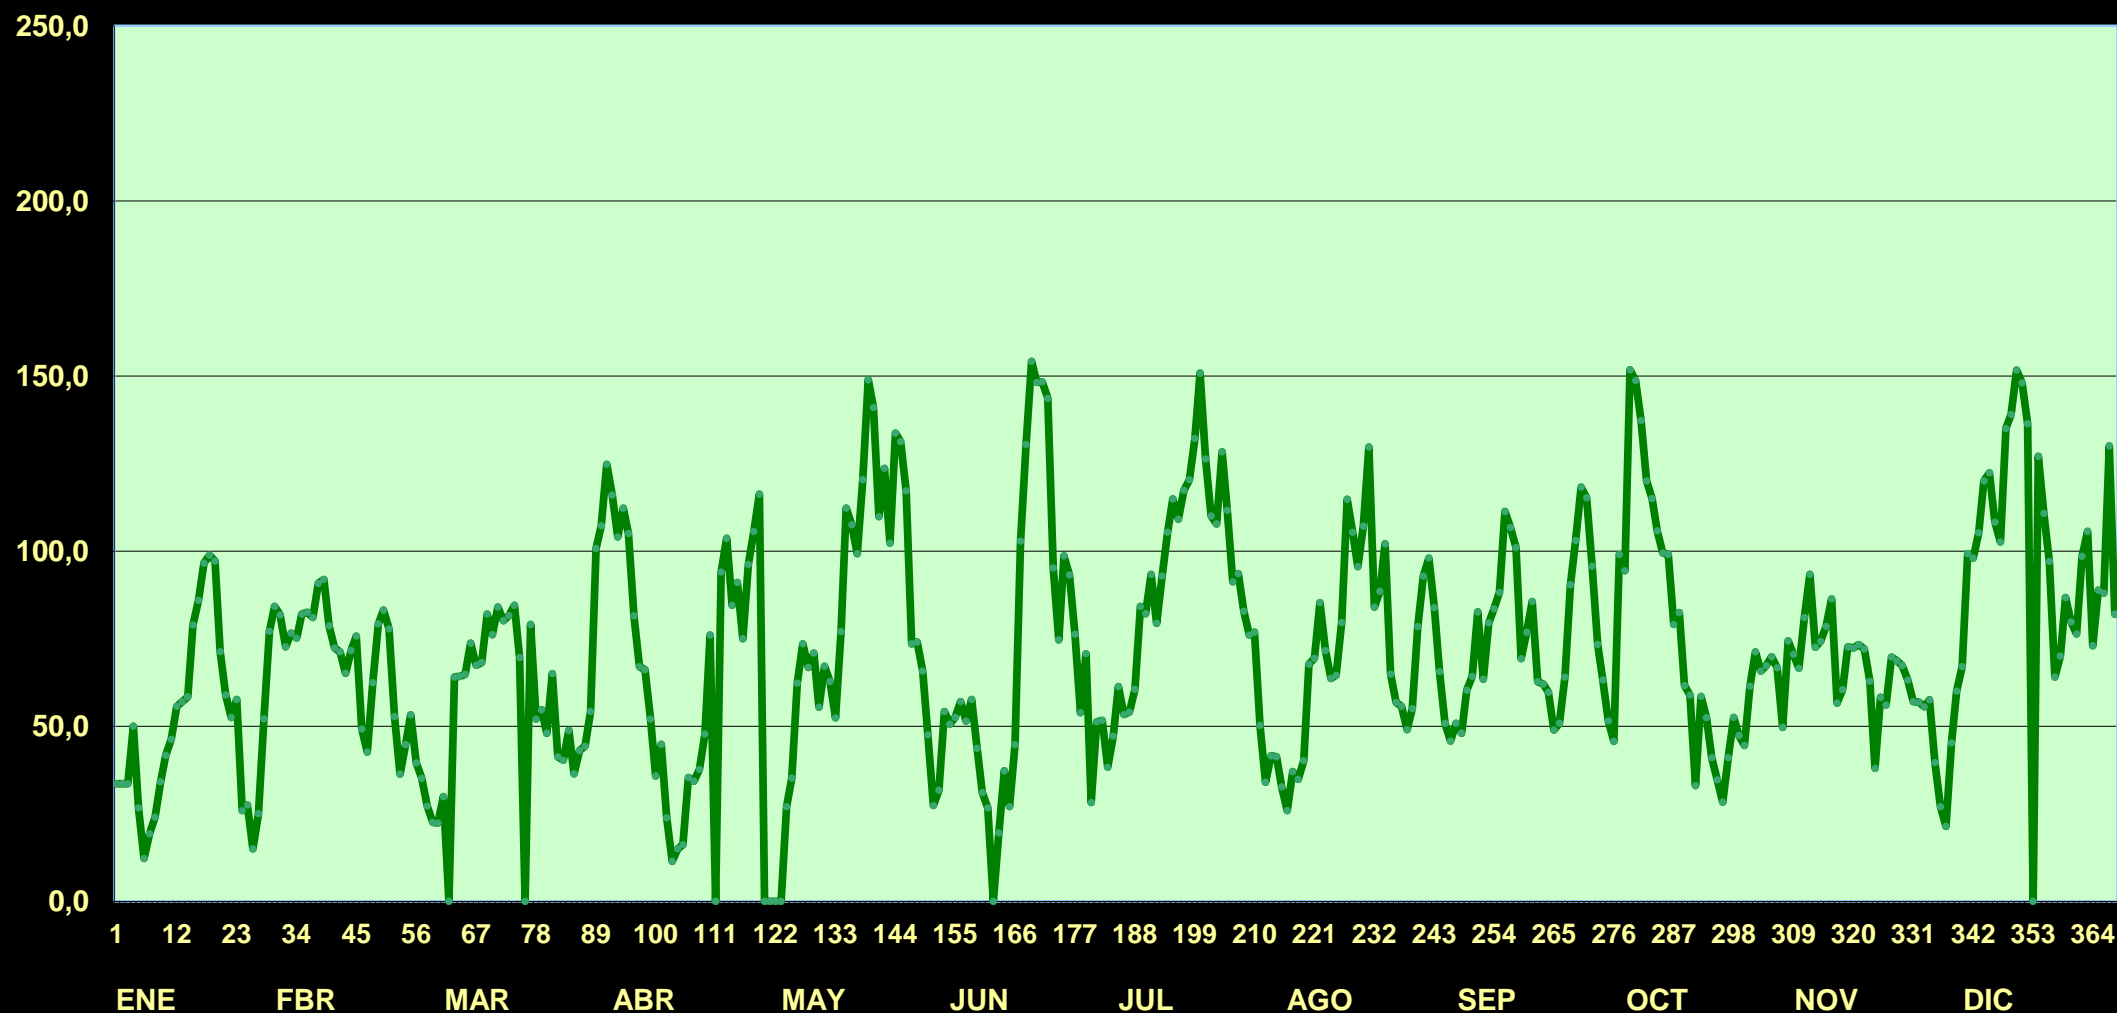

ACTIVIDAD SOLAR

Media año en curso **73,57** con actividad Solar **MODERADA**

Línea, en gráfica, para valores en días **SI** observados

VALORES N° de "WOLF" MENSUALES del 2022

Iniciando con la Media del año anterior 33,6

Histórico, en el año 2001 llegó el Wolf a ± 425 y en los últimos 10 años < 250

28,7% 107 Días / año **Clima adverso u otros - zona JMP**

71,3% 266 Días / año **SI** observados

100,0%

En las hojas de este Excel, dispone de las evoluciones día a día para cada mes.