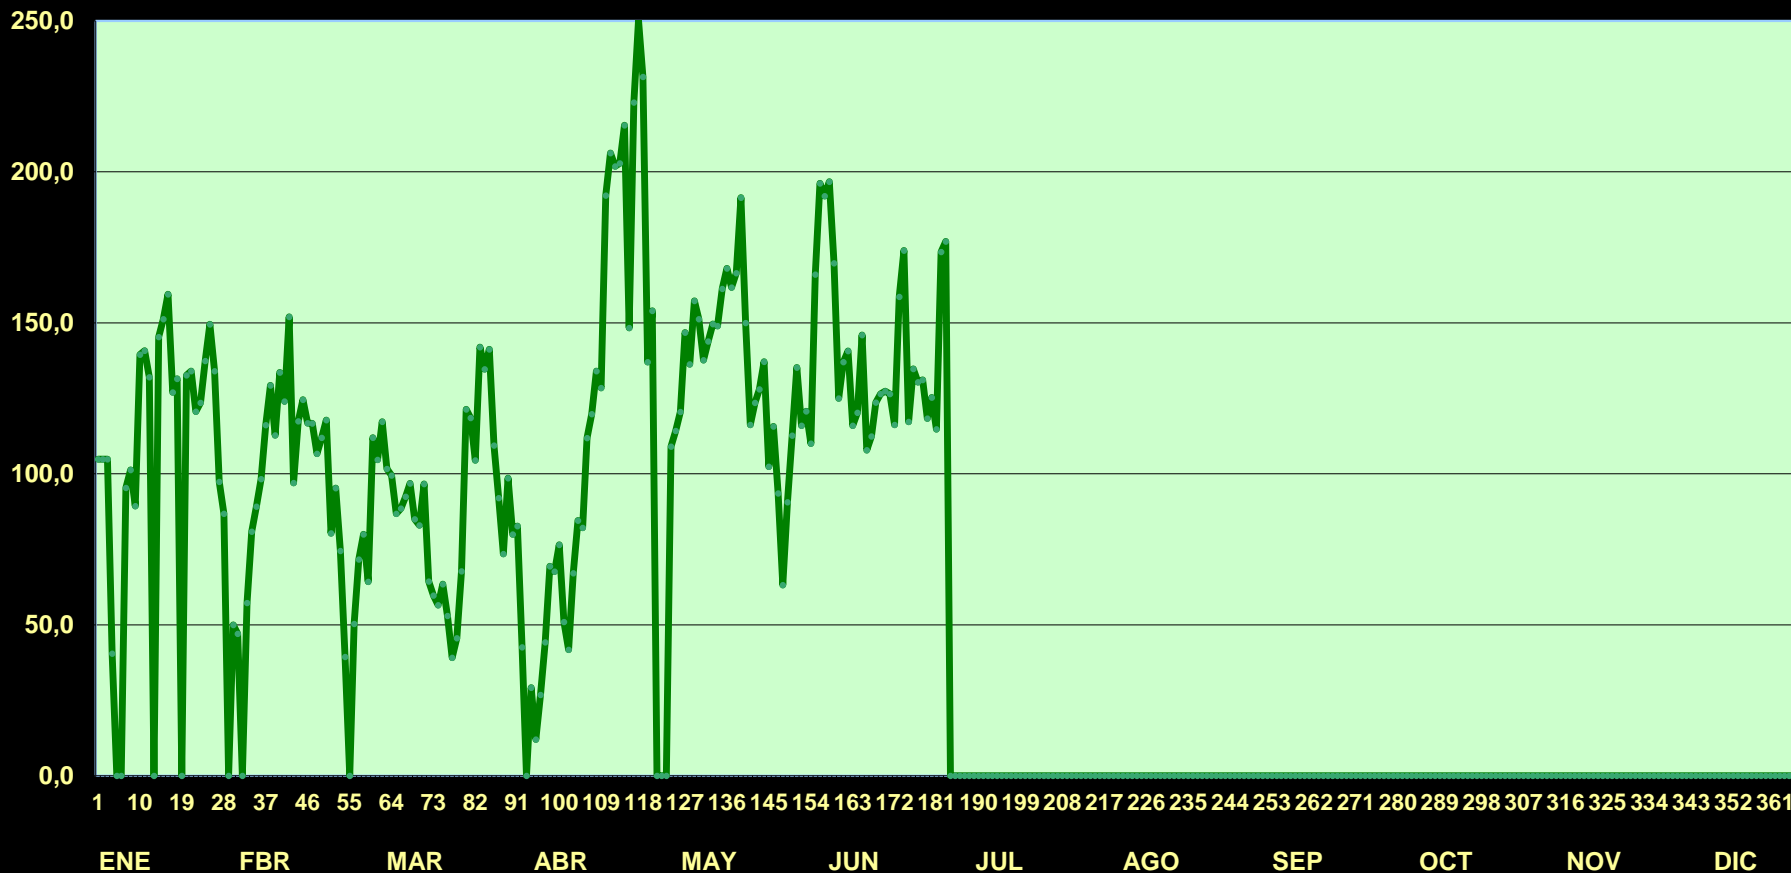

Línea, en gráfica, para valores en días **SI** observados ———

**ASTRONOMÍA
PRACTICA y
EXPERIMENTAL**
— PRACTICAL and EXPERIMENTAL ASTRONOMY —

ACTIVIDAD SOLAR

VALORES N° de "WOLF" MENSUALES del 2024

Iniciando con la Media del año anterior 104,8

Histórico, en el año 2001 llegó el Wolf a ± 425 y en los últimos 10 años < 250

31,9% 43 Días / año Clima adverso u otros - zona JMP
68,1% 92 Días / año **SI** observados
100,0%

En las hojas de este Excel, dispone de las evoluciones día a día para cada mes.